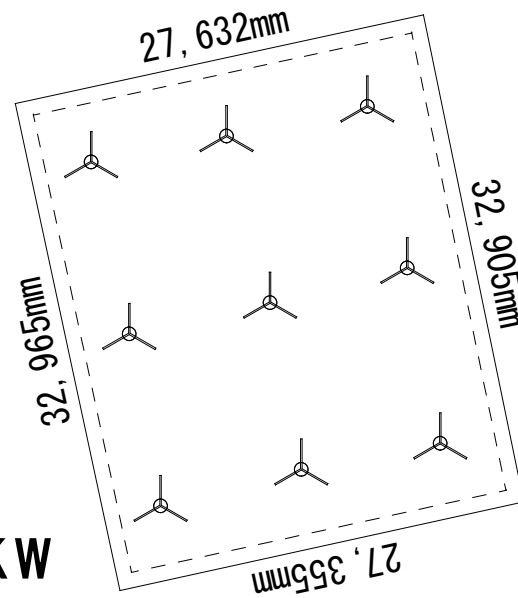

# FS25-83

3kw × 9基 27kw

安川パワコン4.5kw × 9台