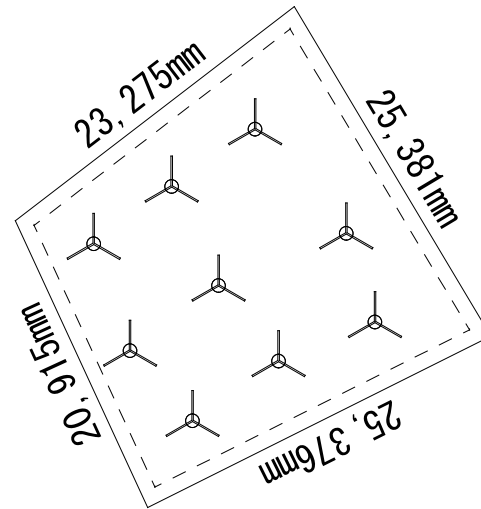

FS25-72

3kw × 9基 27kw

安川パワーコン4.5kw × 9台