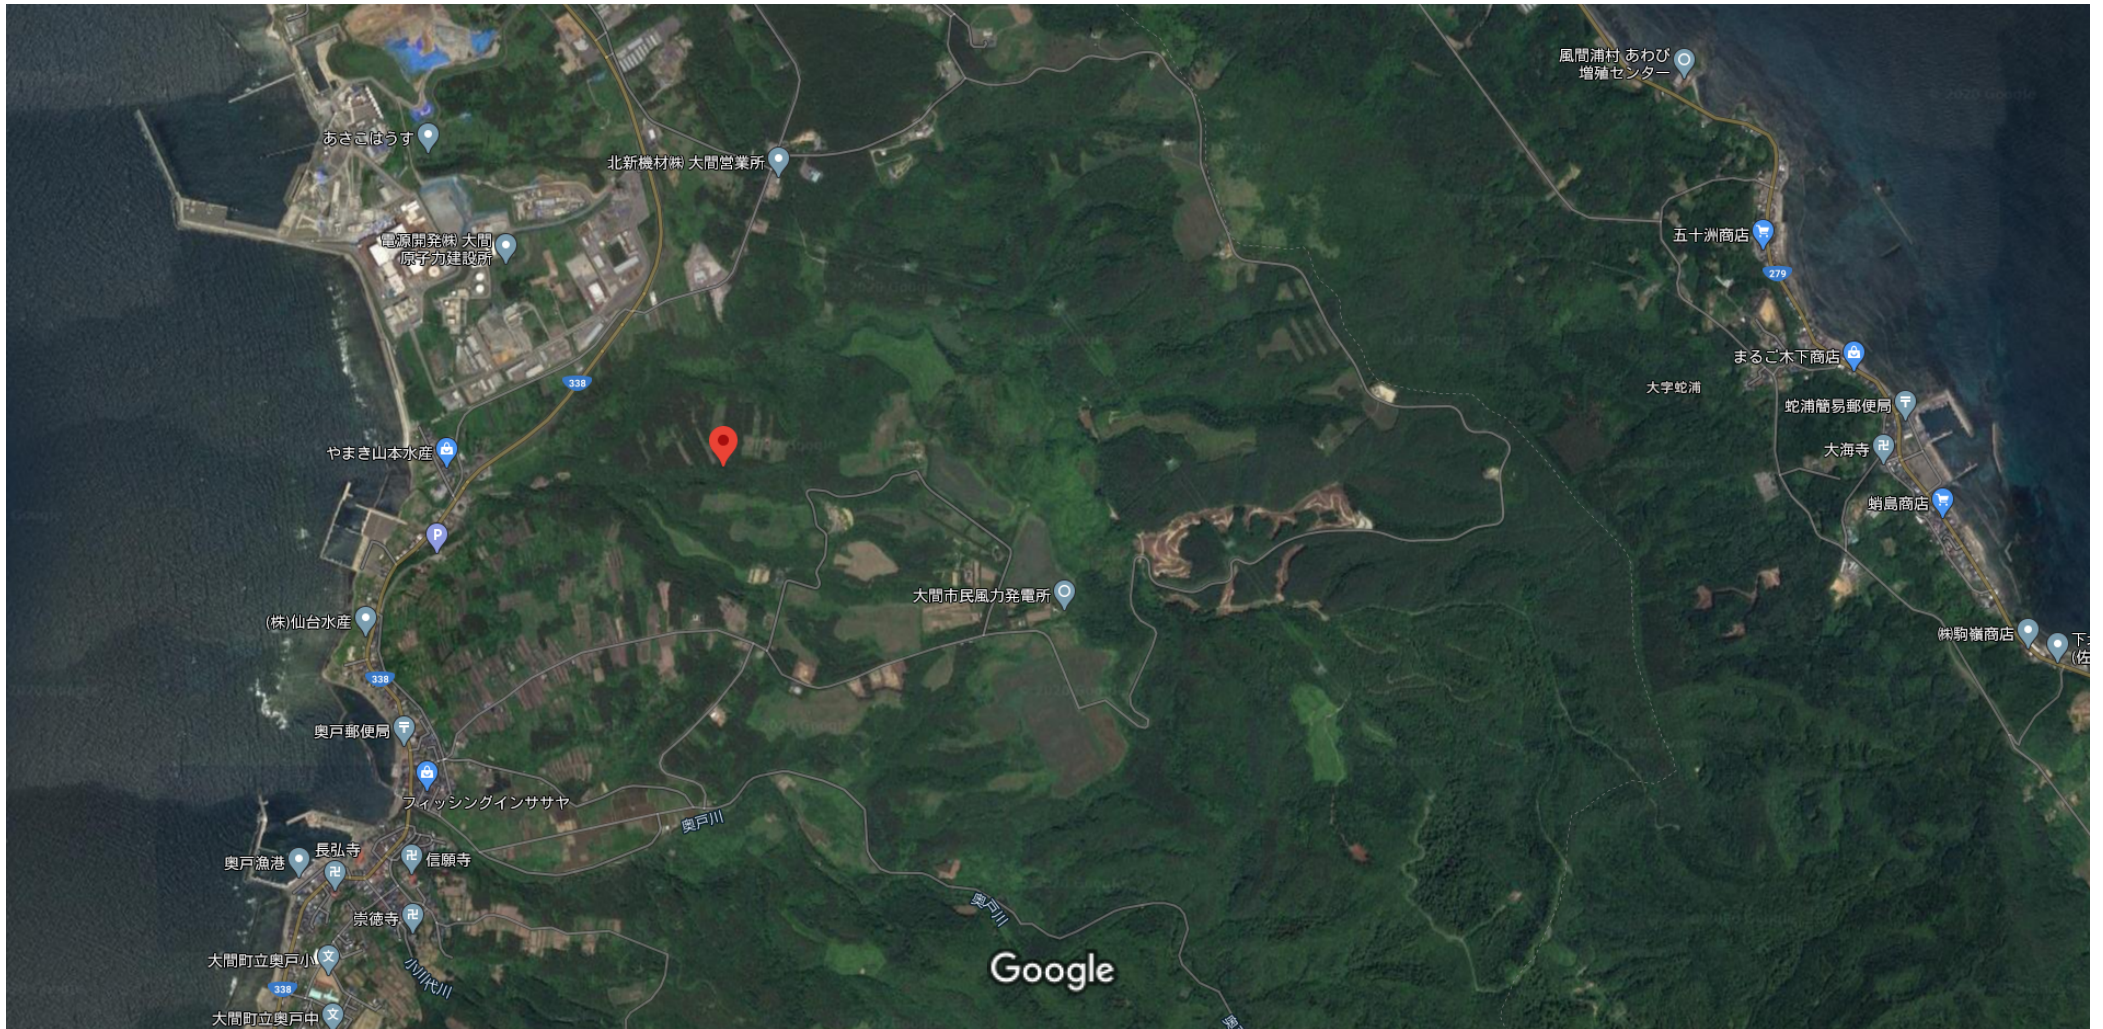

41°30'14.5"N 140°55'18.7"E

F 2 5 - 1 0

画像 ©2020 CNES / Airbus、Maxar Technologies、地図データ ©2020 100 m

41°30'14.5"N 140°55'18.7"E

F 2 5 - 1 0

画像 ©2020 CNES / Airbus、Maxar Technologies、地図データ ©2020 200 m