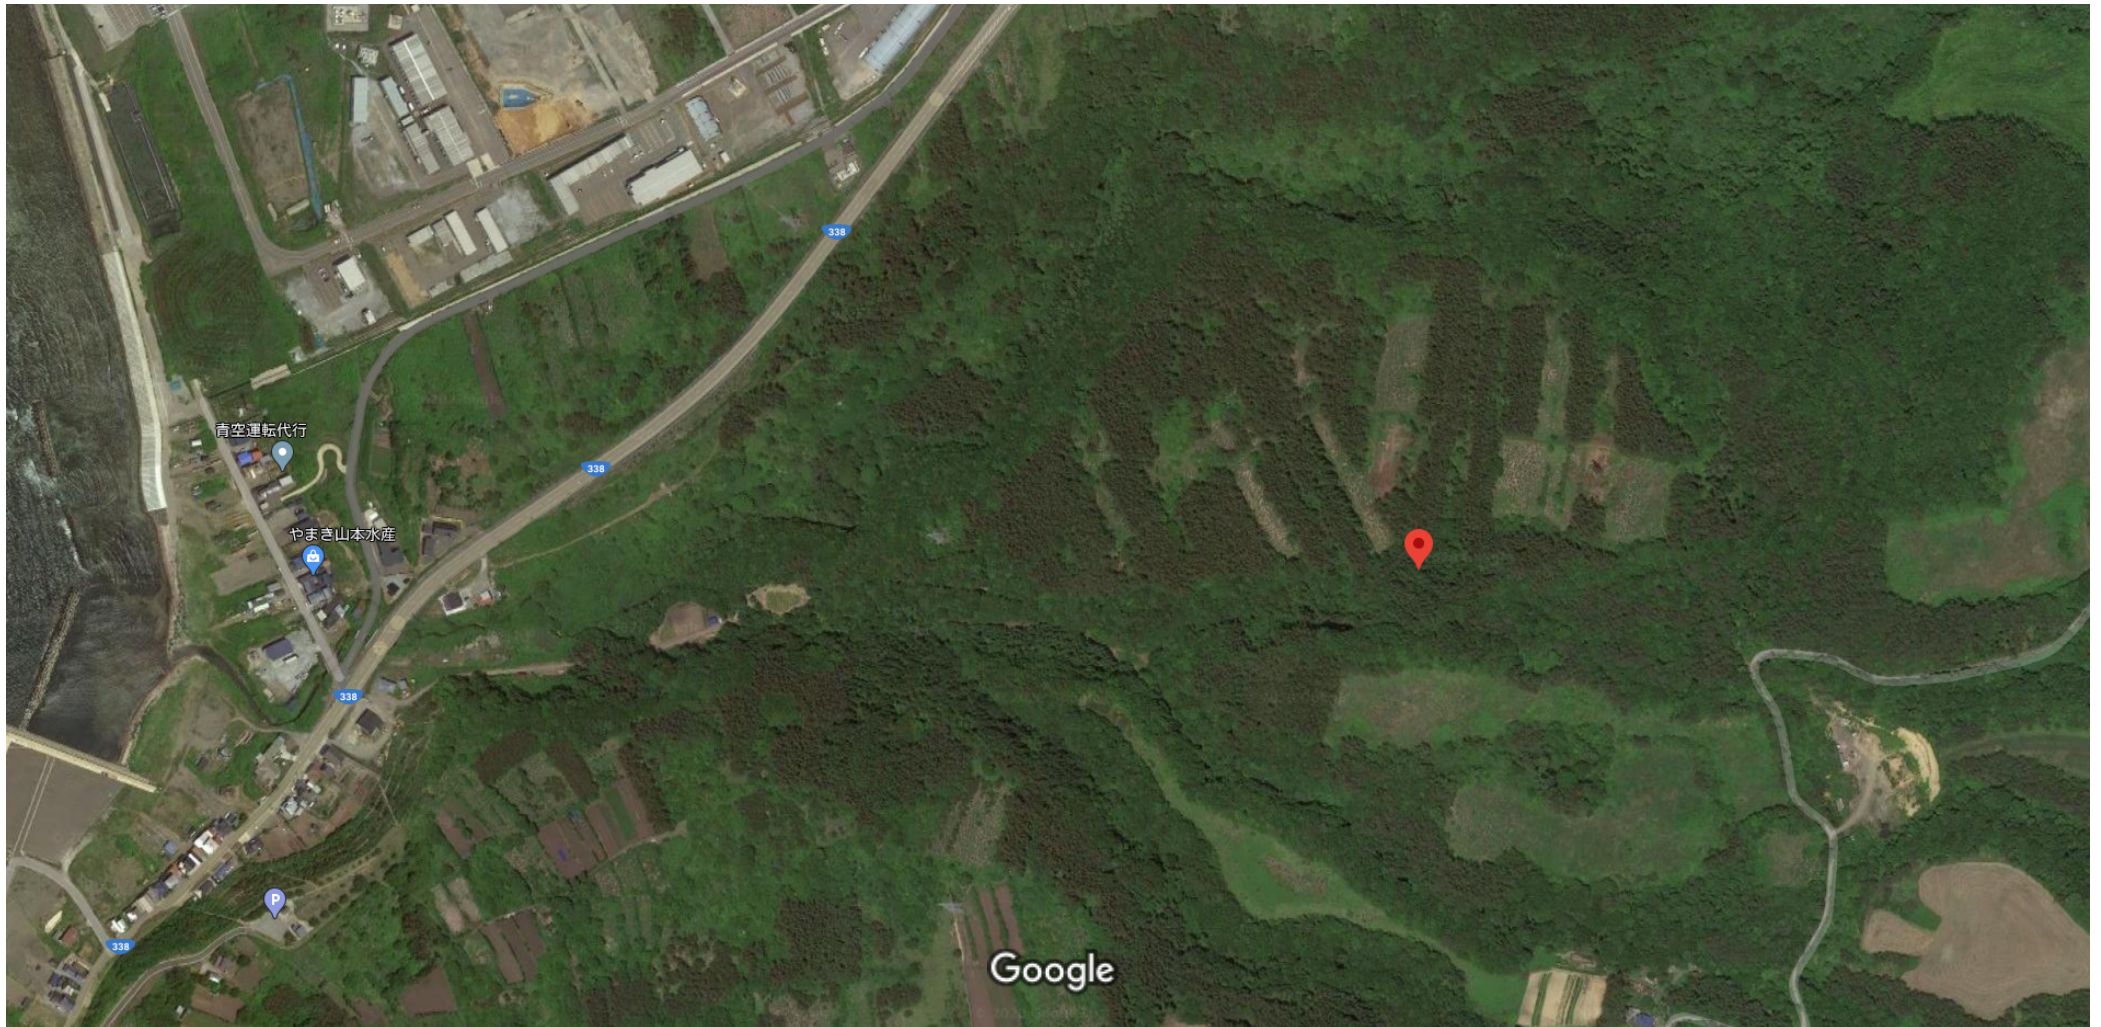

41°30'14.5"N 140°55'18.7"E

F 2 5 - 1 0

画像 ©2020 CNES / Airbus、Maxar Technologies、地図データ ©2020 100 m

41°30'14.5"N 140°55'18.7"E

F 2 5 - 1 0

画像 ©2020 CNES / Airbus、Maxar Technologies、地図データ ©2020 200 m