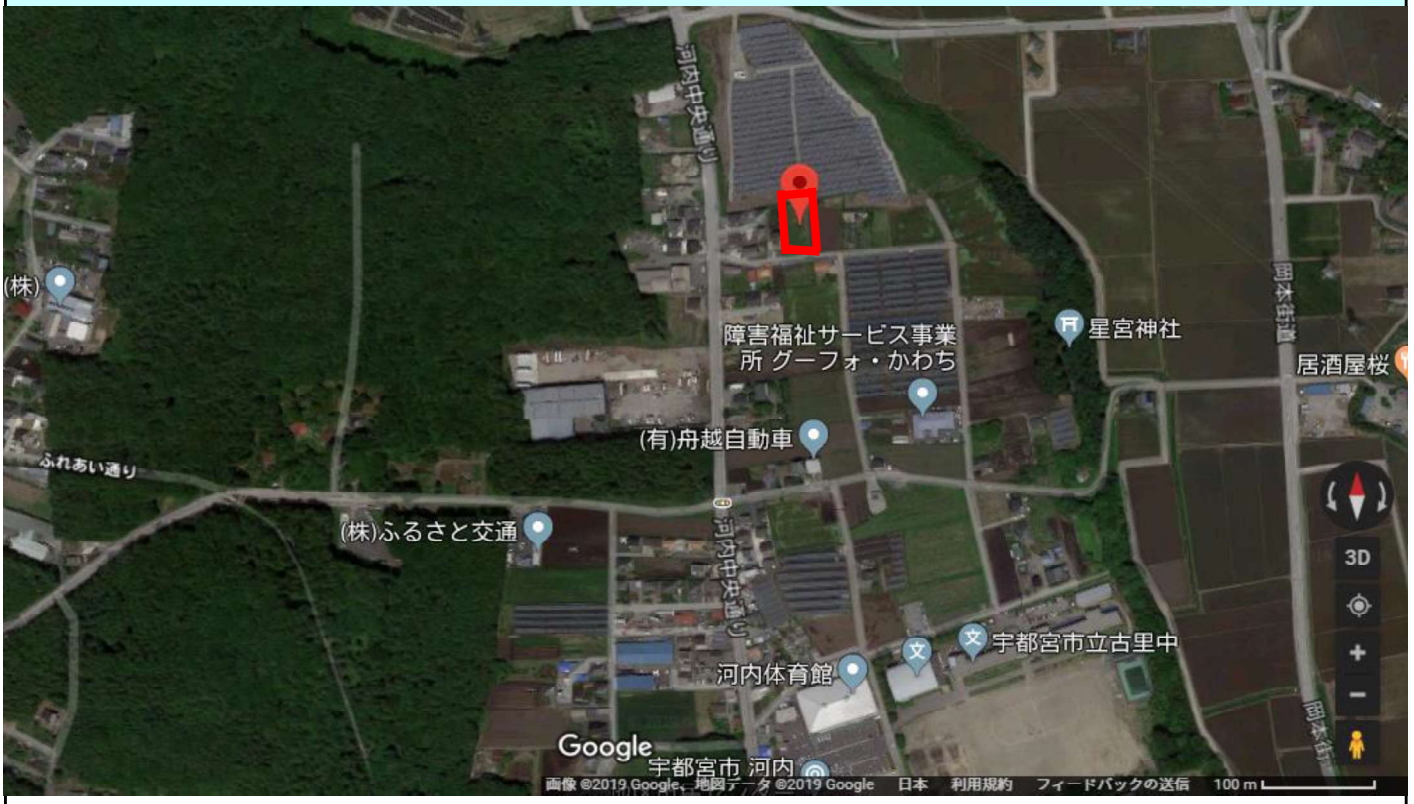

1. 物件概要書

TK1903-089

[所在地] [GoogleMap①](#) :

栃木県宇都宮市中岡本町字和久坂 3259-2

[所在地] [GoogleMap②](#)

緯度,経度

36.621159, 139.942926