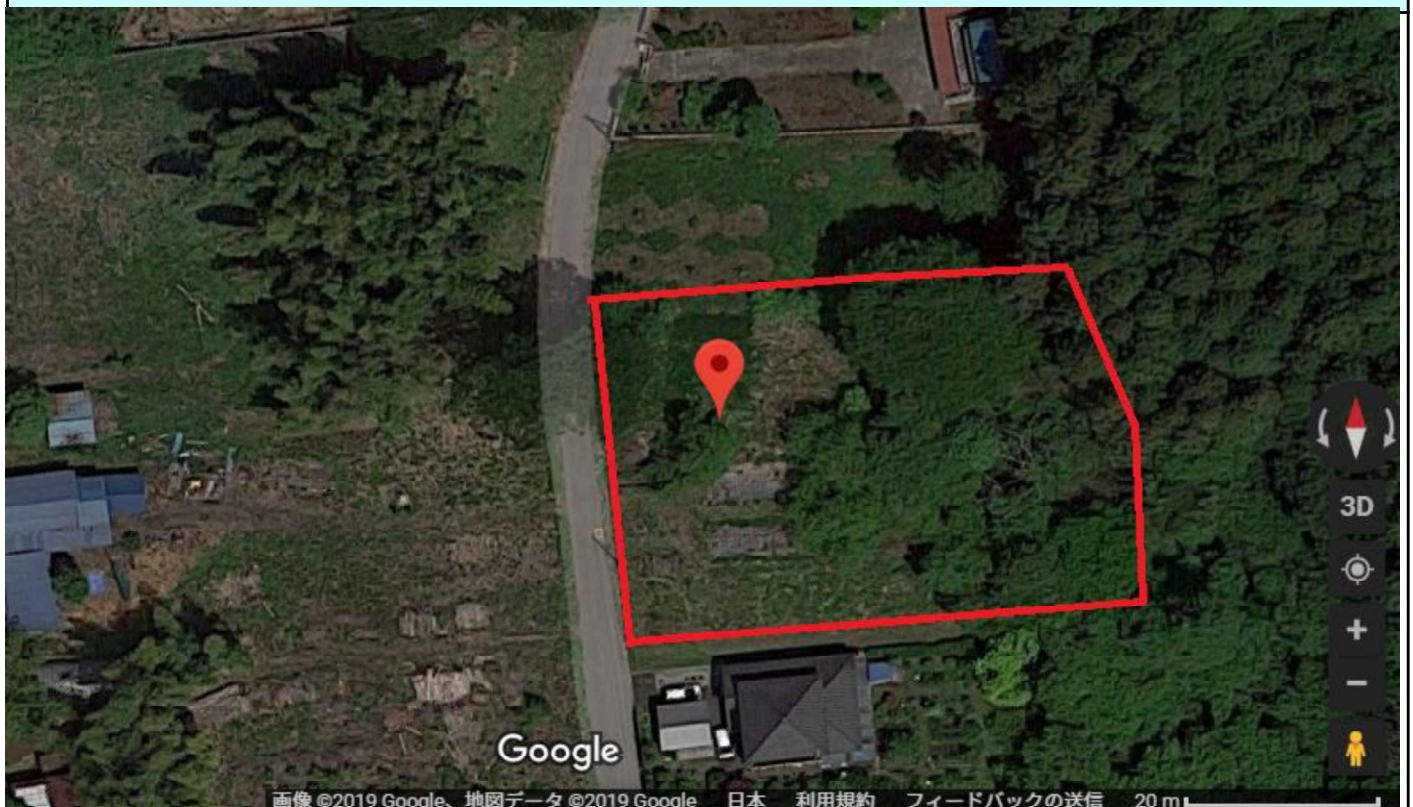

1. 物件概要書

TK1904-031

【所在地】 [GoogleMap①](#) :

栃木県宇都宮市徳次郎町字御城129-3、129-4、129-6

【所在地】 [GoogleMap②](#)

緯度,経度

36.647413,139.847464