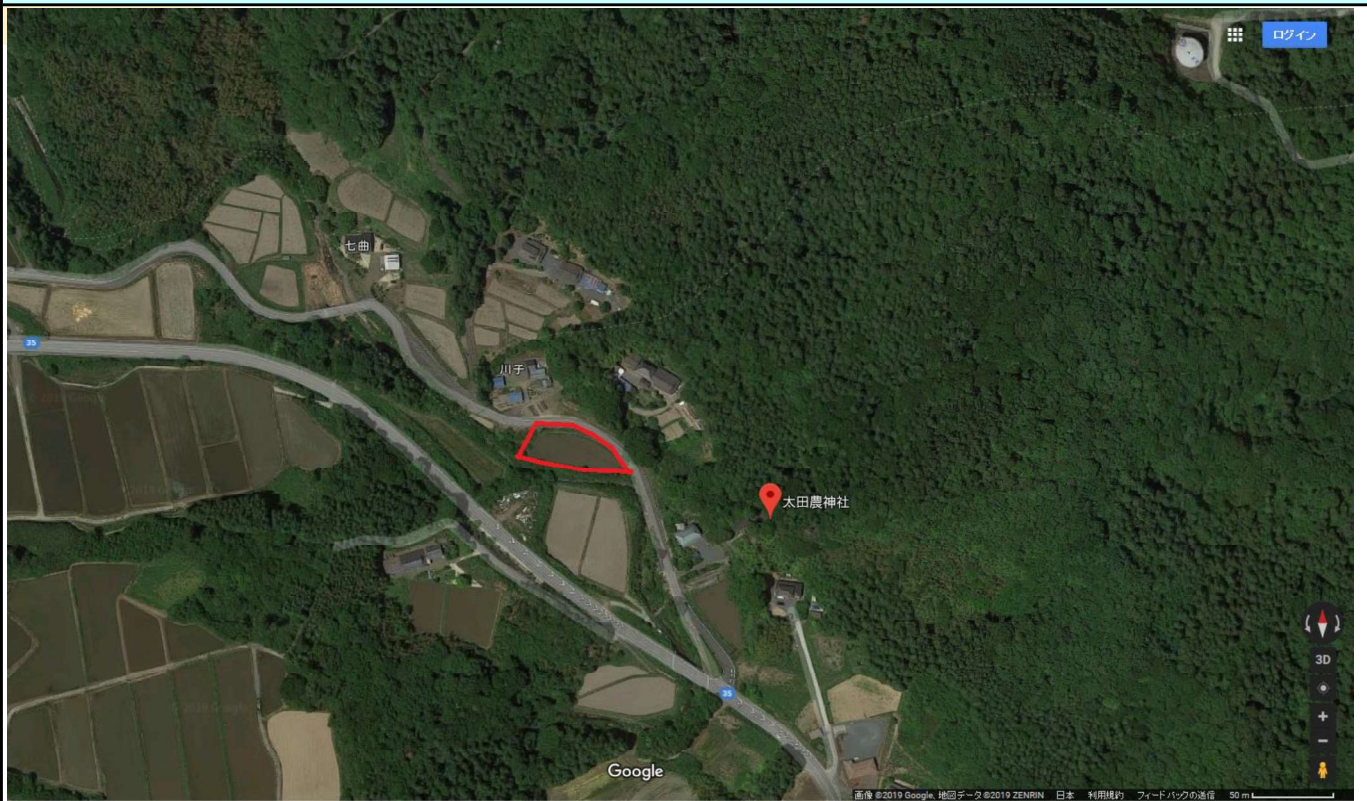

# 1. 物件概要書

TK1902-041

【所在地】 [GoogleMap①](#) :

福島県双葉郡広野町大字上北迫字川子 13

【所在地】 [GoogleMap②](#)

緯度,経度

37.240875, 140.975558