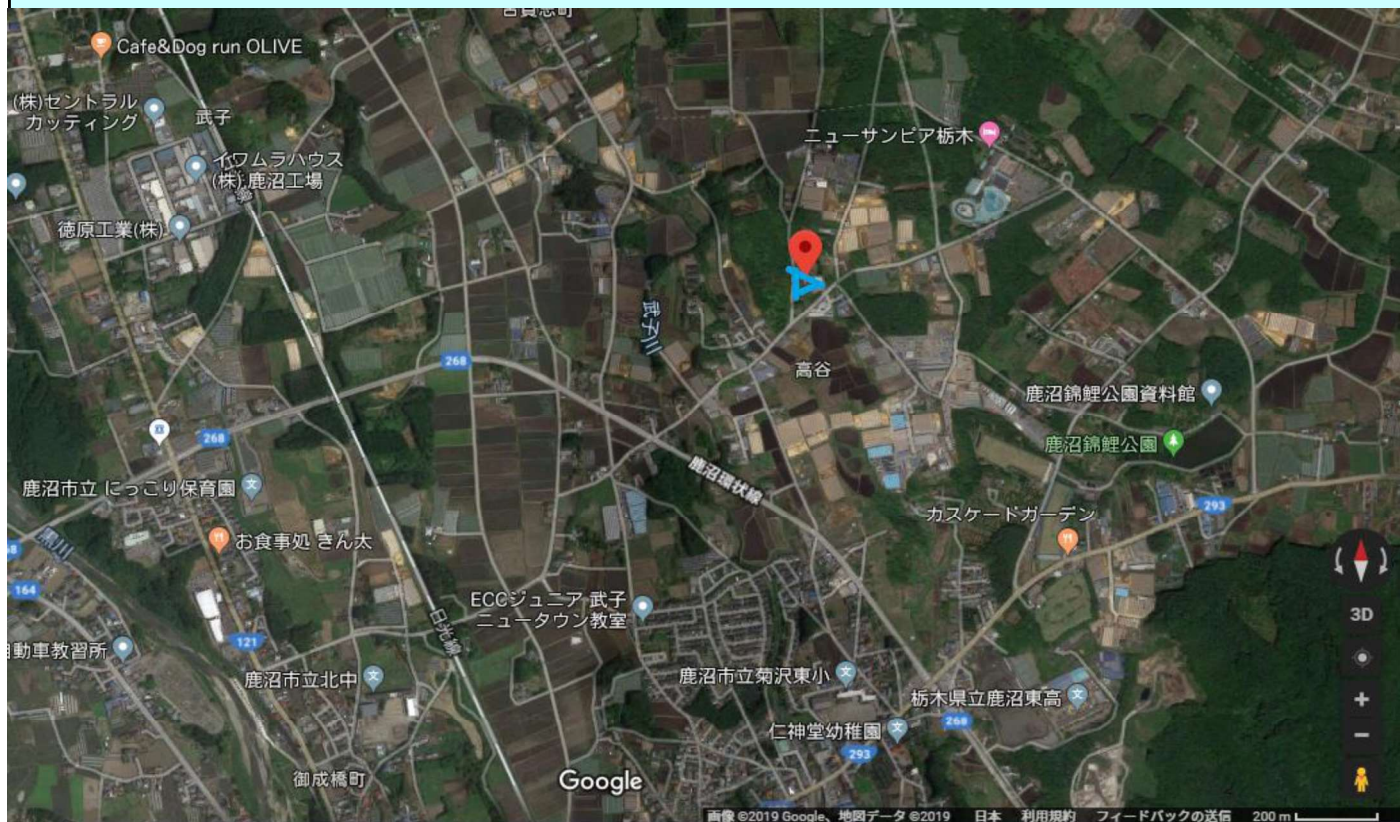

1. 物件概要書

TK1905-104

[所在地] **GoogleMap①** :

栃木県鹿沼市高谷字高谷東 1012

[所在地] **GoogleMap②**

緯度,経度

36.591119,139.766258