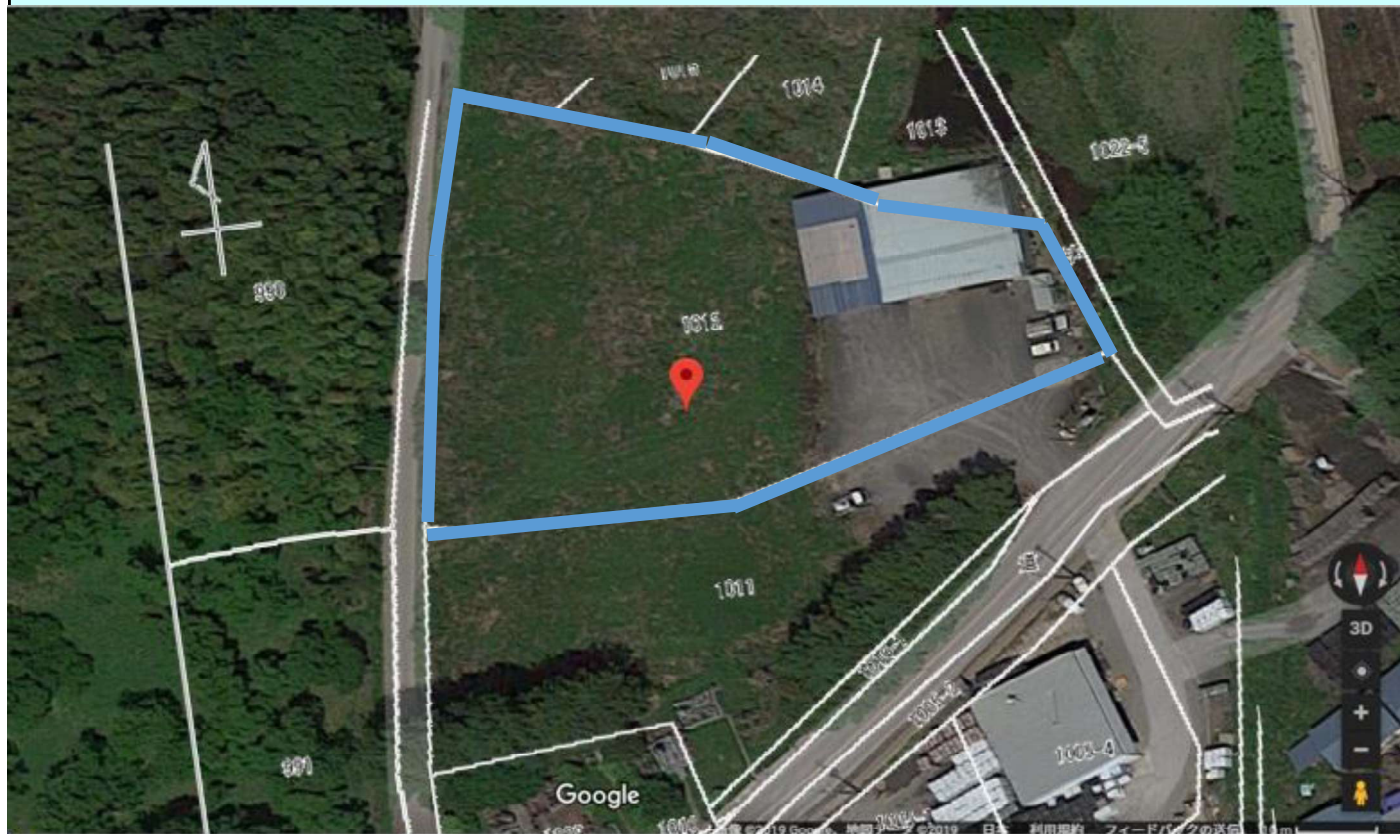

1. 物件概要書

TK1905-104

[所在地] **GoogleMap①** :

栃木県鹿沼市高谷字高谷東 1012

[所在地] **GoogleMap②**

緯度,経度

36.591119,139.766258