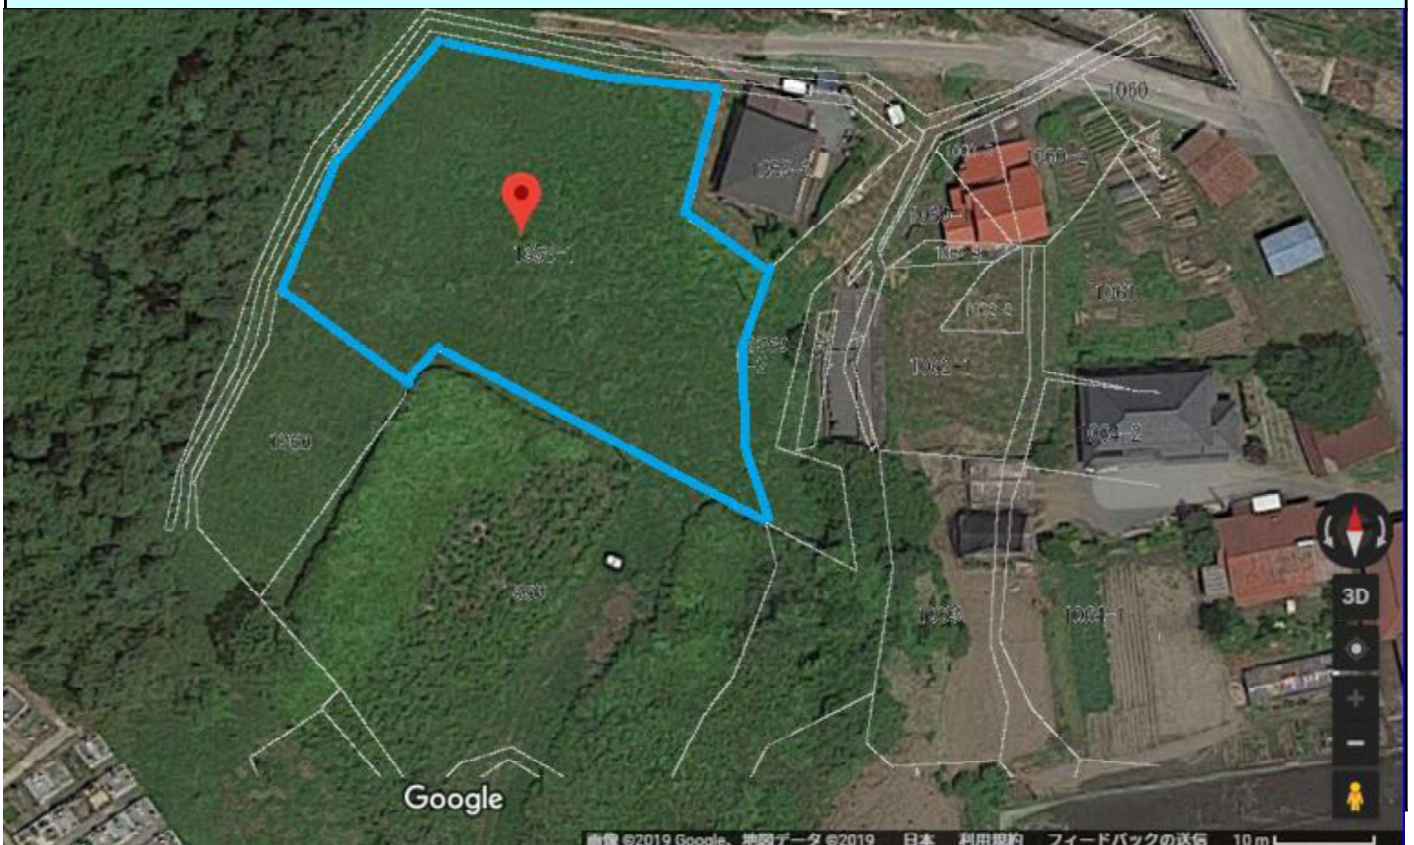

1. 物件概要書

TK1906-034

[所在地] [GoogleMap①](#) :

栃木県鹿沼市口栗野字叶台 1358-1

[所在地] [GoogleMap②](#)

緯度,経度

36.5140466,139.6629862