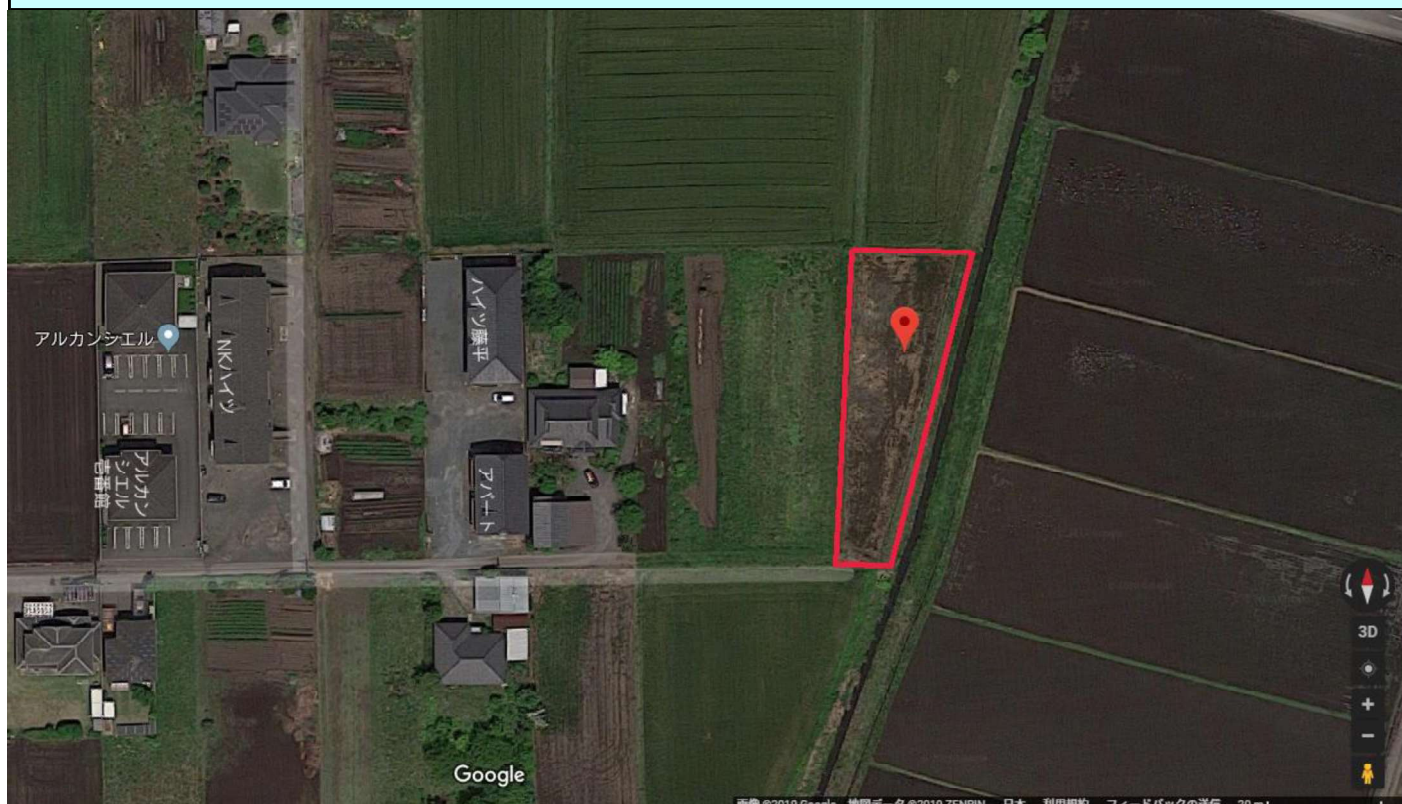

# 1. 物件概要書

TK1902-017

[所在地] **GoogleMap①** :

栃木県芳賀郡市貝町大字赤羽字天神林2633-3

[所在地] **GoogleMap②**

緯度,経度

36.516836, 140.069600