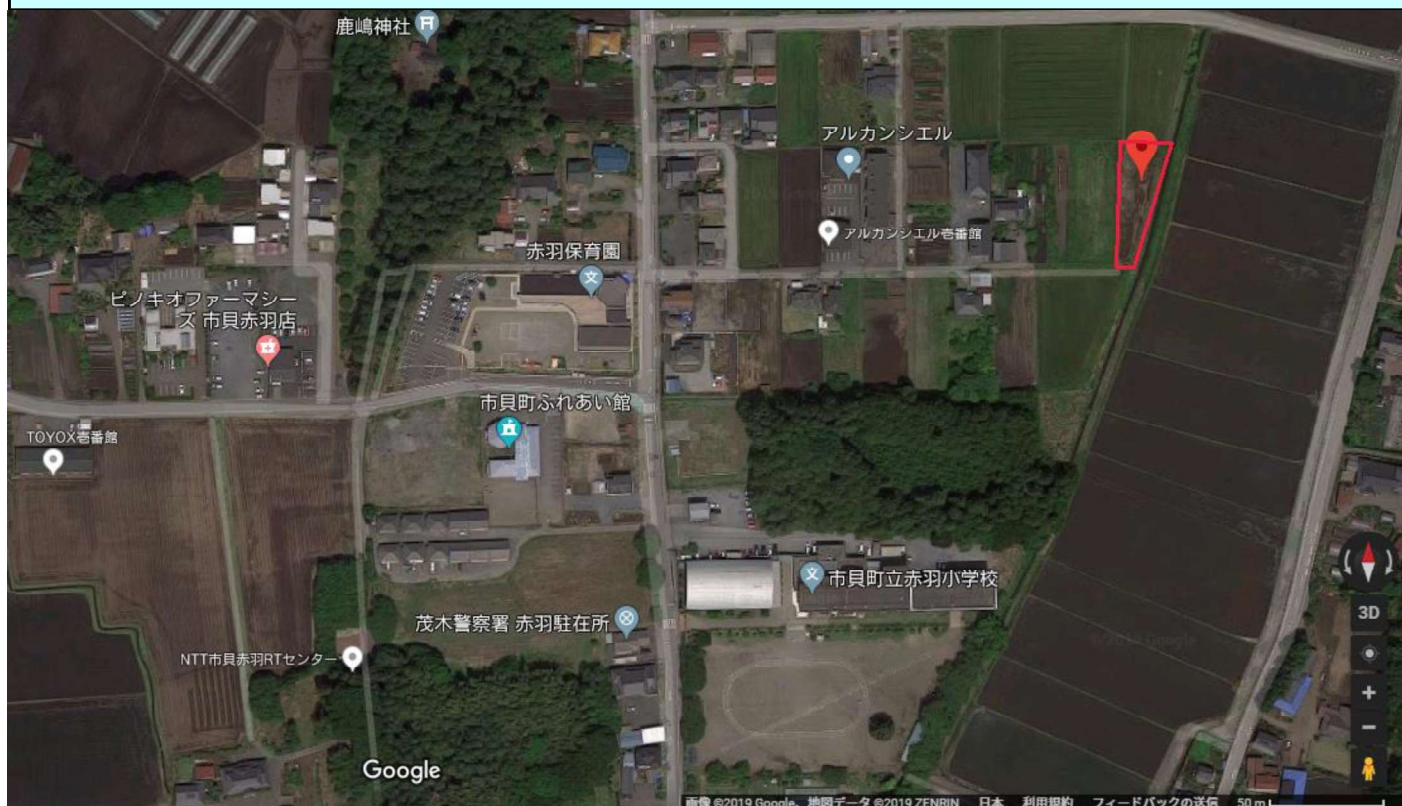

# 1. 物件概要書

TK1902-017

[所在地] **GoogleMap①** :

栃木県芳賀郡市貝町大字赤羽字天神林2633-3

[所在地] **GoogleMap②**

緯度,経度

36.516836, 140.069600