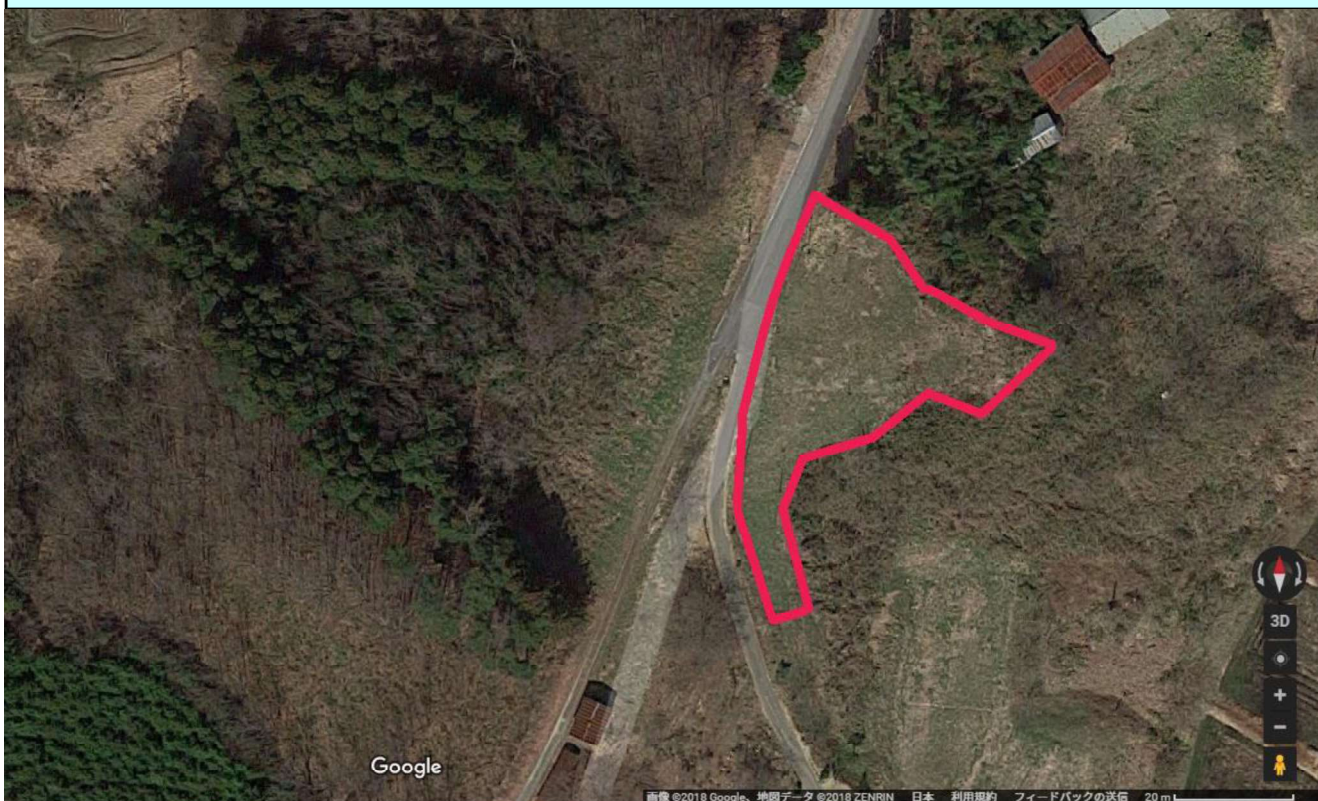

1. 物件概要書

355

[所在地] [GoogleMap①](#) :

福島県二本松市西勝田字明堂 333-1

[所在地] [GoogleMap②](#)

緯度,経度

37.535399, 140.514515