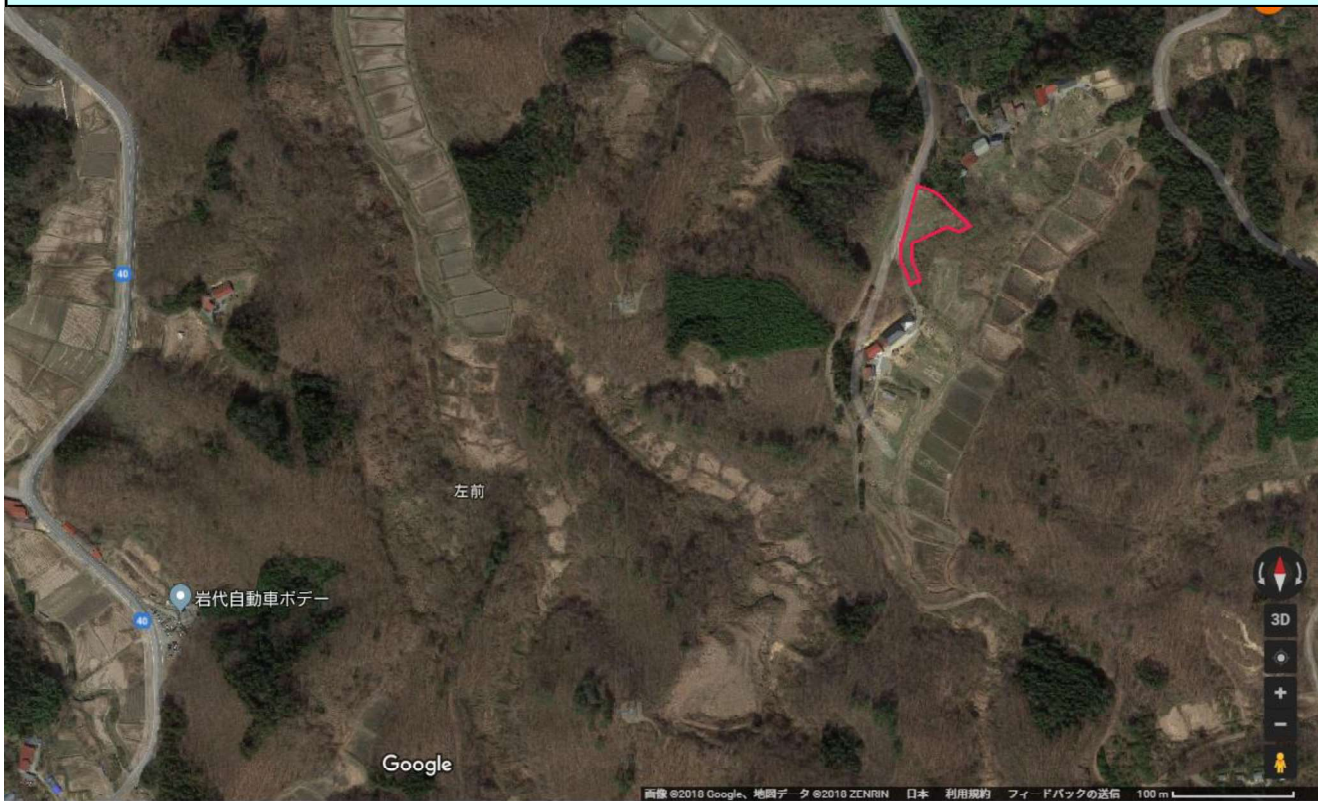

1. 物件概要書

355

[所在地] [GoogleMap①](#) :

福島県二本松市西勝田字明堂 333-1

[所在地] [GoogleMap②](#)

緯度,経度

37.535399, 140.514515