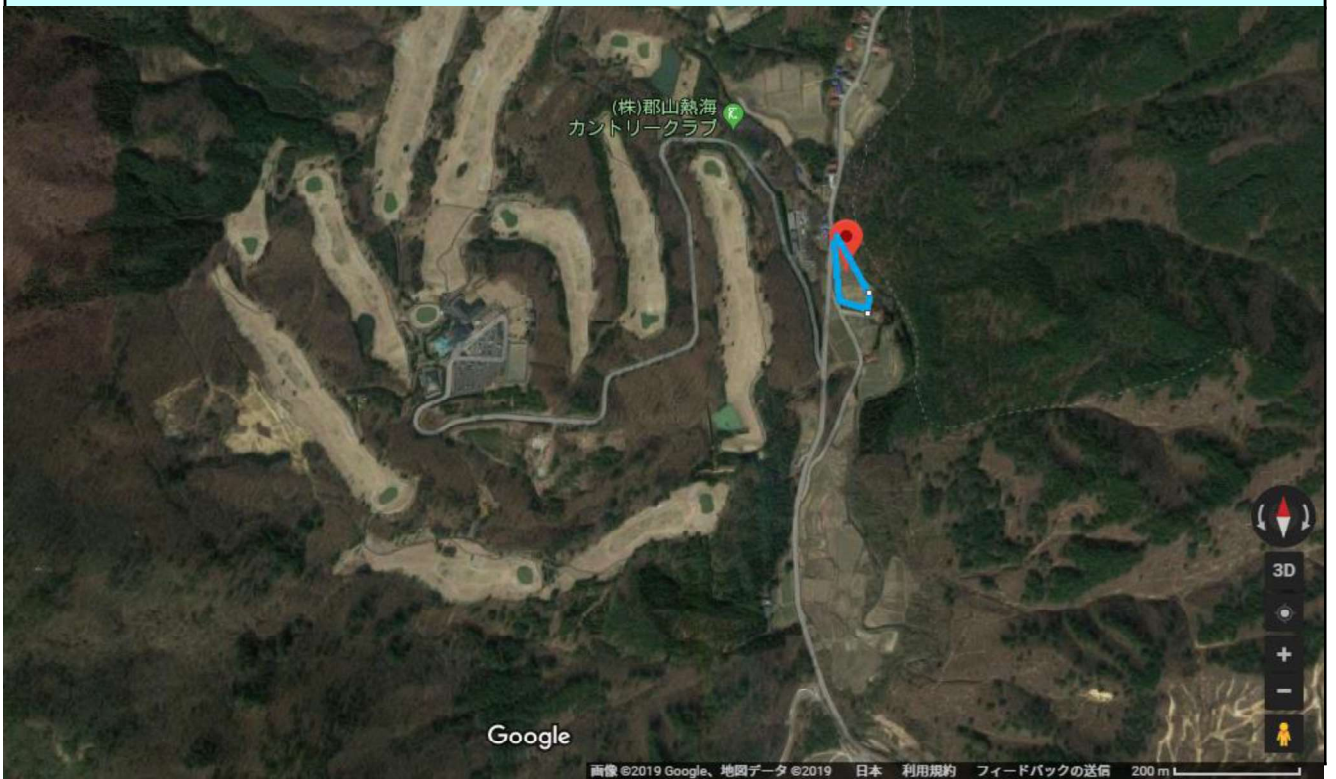

1. 物件概要書

TK1906-083

【所在地】 [GoogleMap①](#) :

福島県郡山市熱海町高玉字七瀬 11-1

【所在地】 [GoogleMap②](#)

黄色線部、水路が通っています

緯度,経度

37.519642, 140.303898