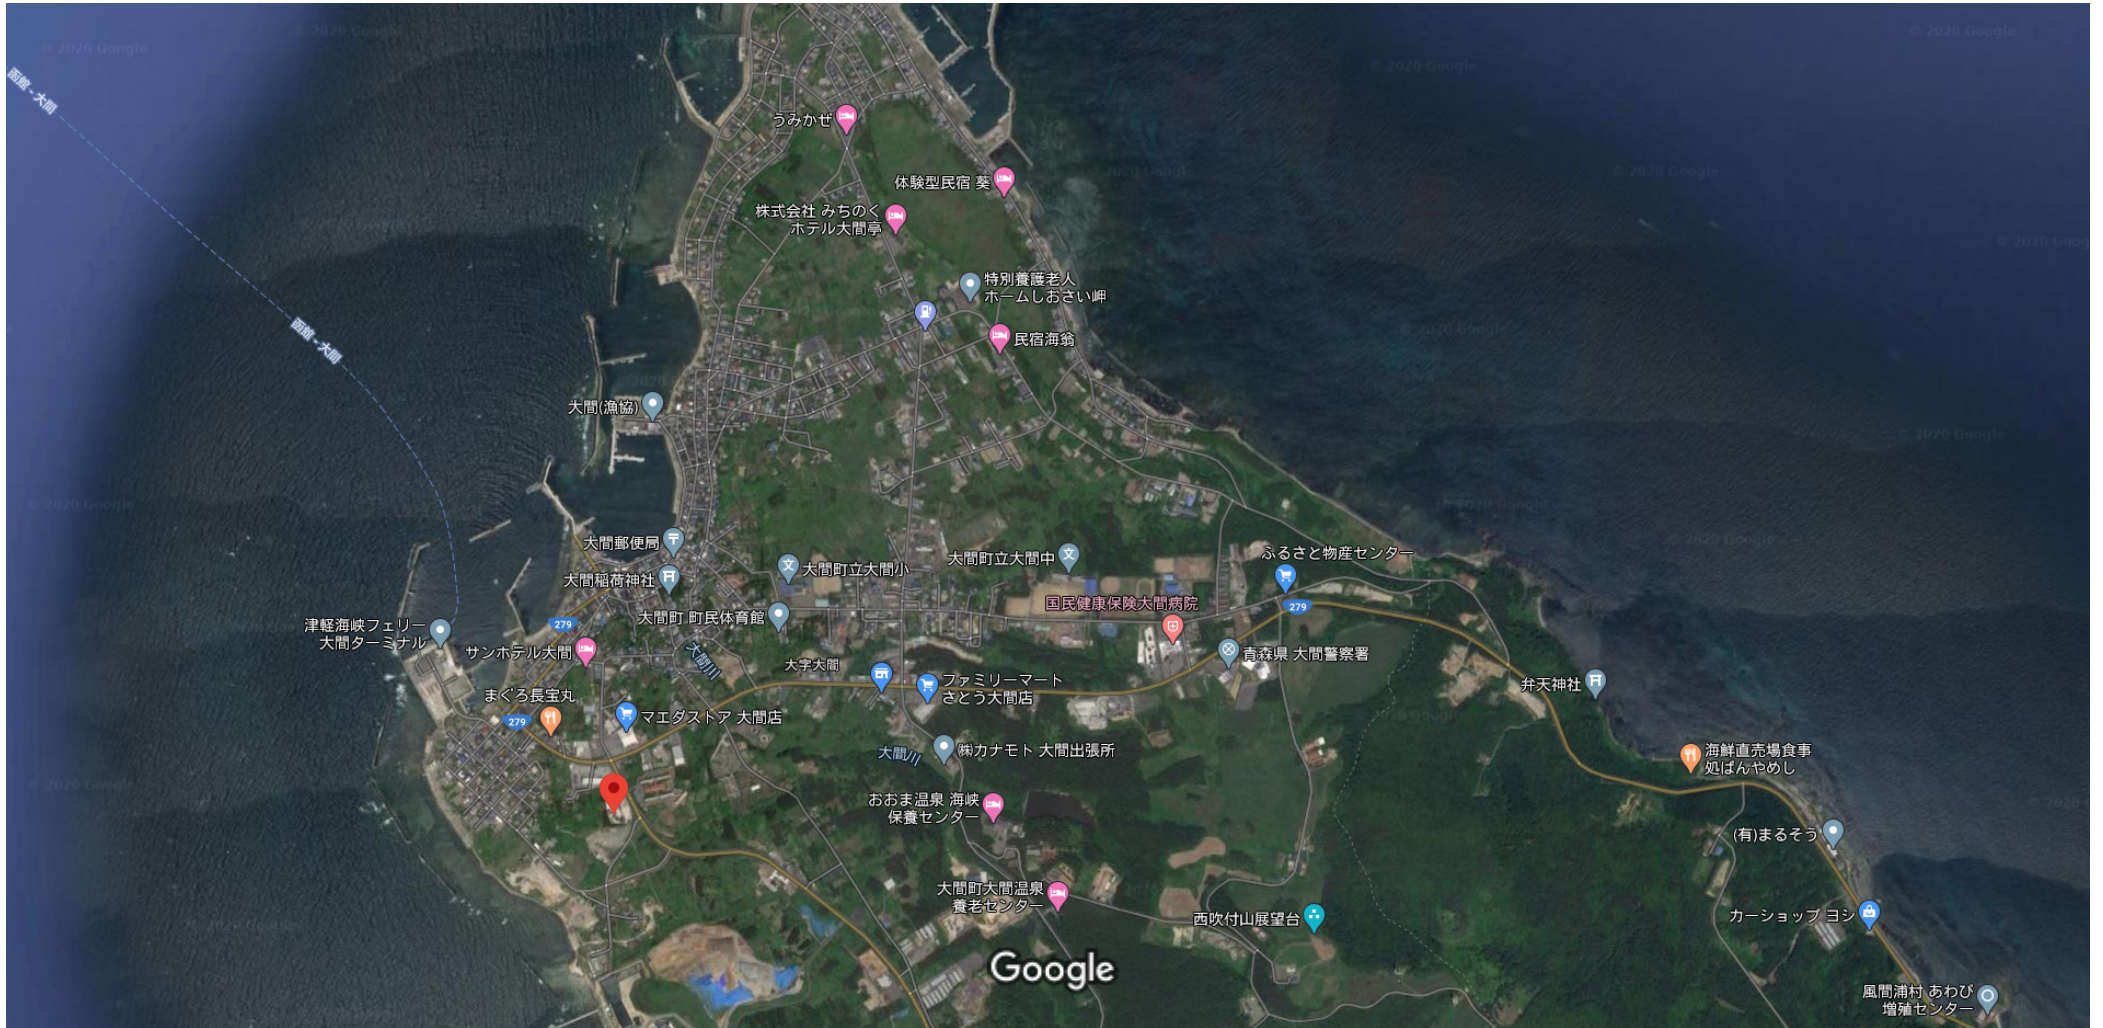

41°31'16.6"N 140°54'20.4"E

41.521282, 140.905653

ルート・乗換

保存

付近を検索

別のモバイルデバイスに送信

共有

〒039-4601 青森県下北郡大間町大間奥戸下道

GWC4+G7 大間町、青森県

写真

41°31'16.6"N 140°54'20.4"E

F 2 5 - 3

画像 ©2020 CNES / Airbus、Maxar Technologies、地図データ ©2020 200 m